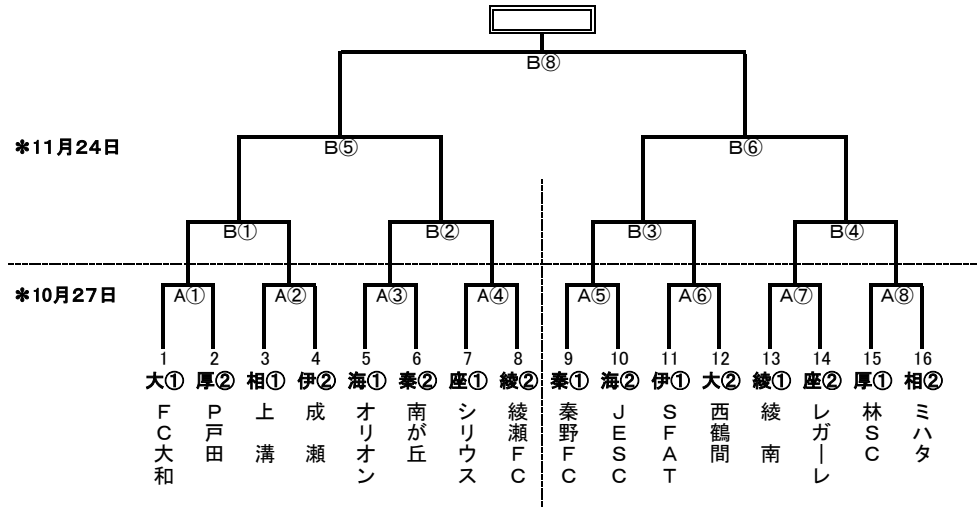

第38回 県央少年サッカー大会5年生大会

★会 場
 A=相模原市立上溝小学校
 B=相模原市立星が丘小学校

| ◆試合開始 | |
|-------|-------|
| ① | 9:00 |
| ② | 9:40 |
| ③ | 10:20 |
| ④ | 11:00 |
| ⑤ | 11:40 |
| ⑥ | 12:20 |
| ⑦ | 13:00 |
| ⑧ | 13:40 |

試合日程表

| 会 場 | 10月27日(日) 上溝小学校 | | | | |
|-----|-----------------|------|------|------|------|
| A | 試合開始 | 対 戦 | | 主審① | 主審② |
| 1 | 9:00 | FC大和 | P戸田 | 上 溝 | 成 瀬 |
| 2 | 9:40 | 上 溝 | 成 瀬 | FC大和 | P戸田 |
| 3 | 10:20 | オリオン | 南が丘 | シリウス | 綾瀬FC |
| 4 | 11:00 | シリウス | 綾瀬FC | オリオン | 南が丘 |
| 5 | 11:40 | 秦野FC | JESC | SFAT | 西鶴間 |
| 6 | 12:20 | SFAT | 西鶴間 | 秦野FC | JESC |
| 7 | 13:00 | 綾 南 | レガーレ | 林SC | ミハタ |
| 8 | 13:40 | 林SC | ミハタ | 綾 南 | レガーレ |

| 会 場 | 11月24日(日) 星が丘小学校 | | | | |
|-----|------------------|-----|----|-----|-----|
| B | 試合開始 | 対 戦 | | 主審① | 主審② |
| 1 | 9:00 | | | | |
| 2 | 9:40 | | | | |
| 3 | 10:20 | | | | |
| 4 | 11:00 | | | | |
| 5 | 11:40 | | 準決 | | |
| 6 | 12:20 | | 準決 | | |
| 7 | 13:00 | | | | |
| 8 | 13:40 | | 決勝 | | |

※10月27日の結果で、対戦・審判割当表を送ります。